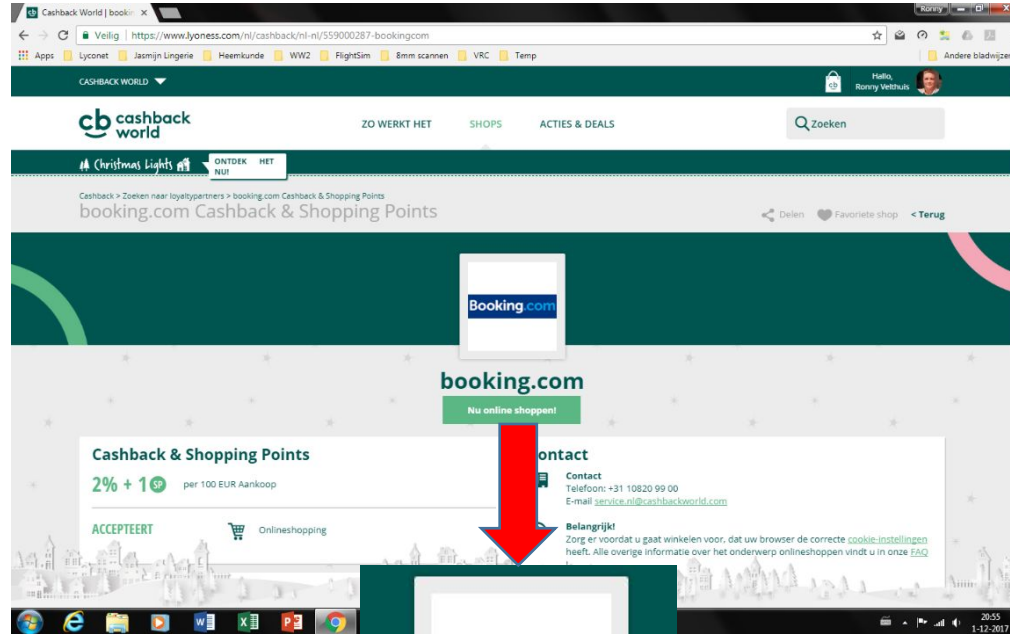

## Inloggen

Gebruikersnaam

Wachtwoord

Aangemeld blijven.

**Inloggen**

[Gratis registratieaanvraag](#)

[Wachtwoord vergeten?](#)

[Gebruikersnaam vergeten?](#)

cb cashback world

Terms & Imprint

20:45  
1-12-2017

Log in d.m.v. je gebruikersnaam (je mailadres) en je wachtwoord.

Zoek bv op Booking

booking (Klik ENTER)

booking.com

Nu online shoppen!